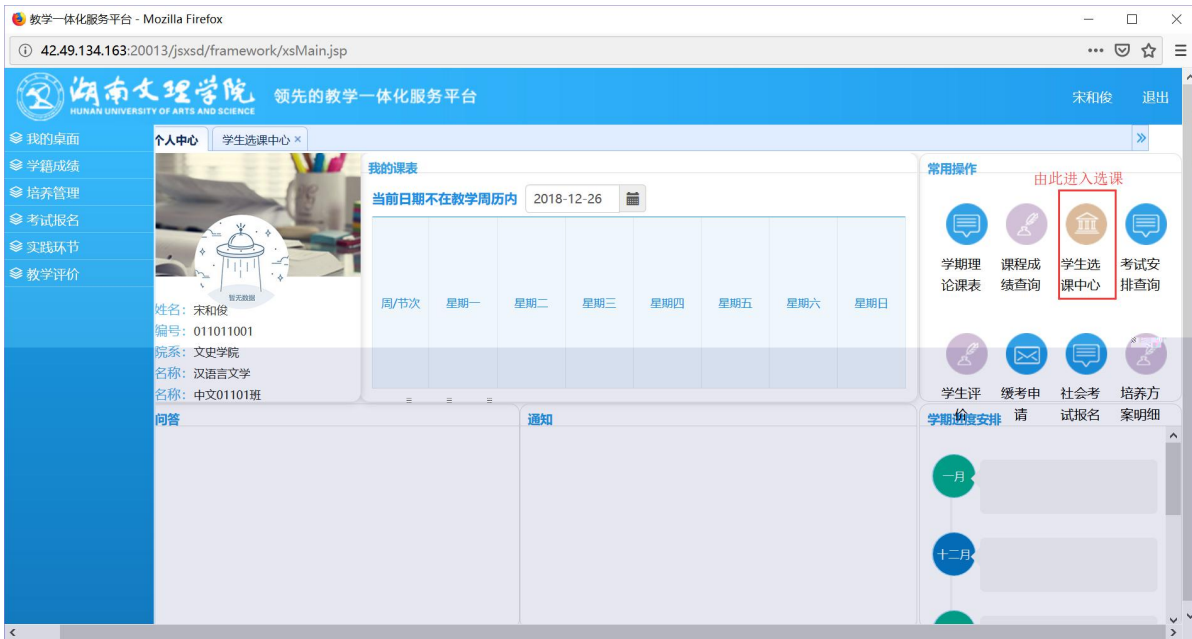

登录

温馨提示: 推荐使用IE9以上浏览器以及360极速模式。

Copyright © 2017 湖南蓝盾科技发展有限公司 (R4.4)

选课学分情况

公选课选课

本学期选课学分/门数要求及已选情况							
	最高总学分	专业内跨年级选课(控制)		跨专业选课(控制)		校公共选修课选课(控制)	
		学分	门数	学分	门数	学分	门数
设置(控制)要求	不控制	不控制	不控制	不控制	不控制	2	1
已选统计	20.0	0.0	0	0.0	0	0.0	0